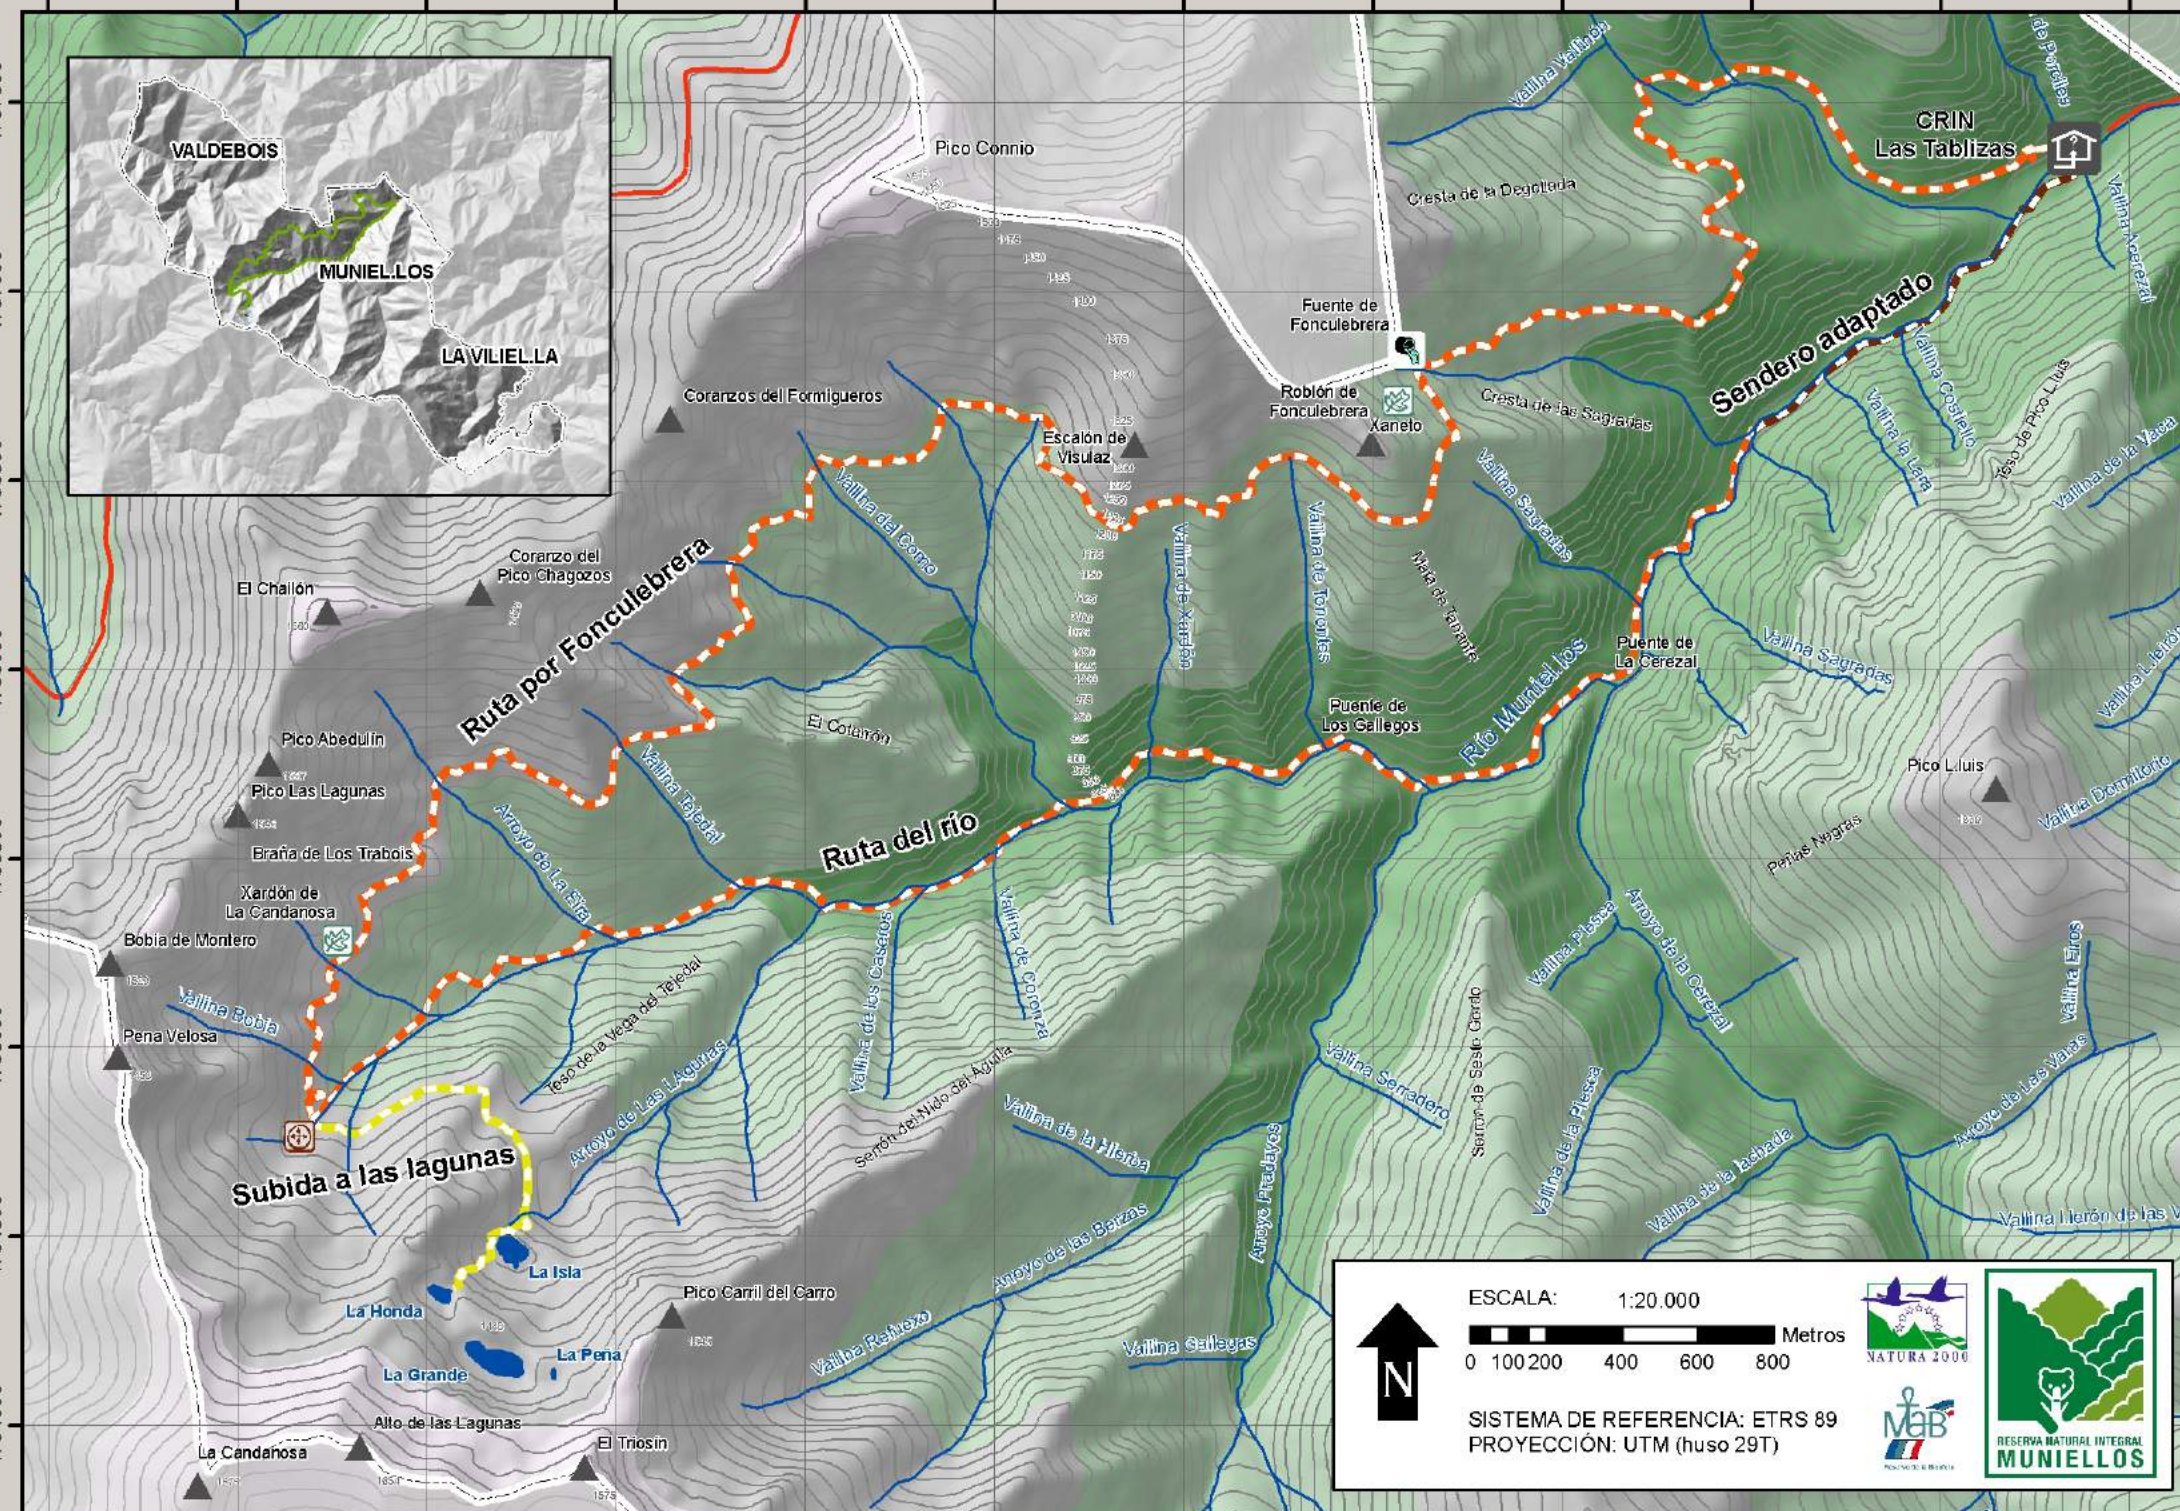

683500 684000 684500 685000 685500 686000 686500 687000 687500 688000 688500 689000

ESCALA: 1:20.000
0 100 200 400 600 800 Metros

SISTEMA DE REFERENCIA: ETRS 89
PROYECCIÓN: UTM (huso 29T)